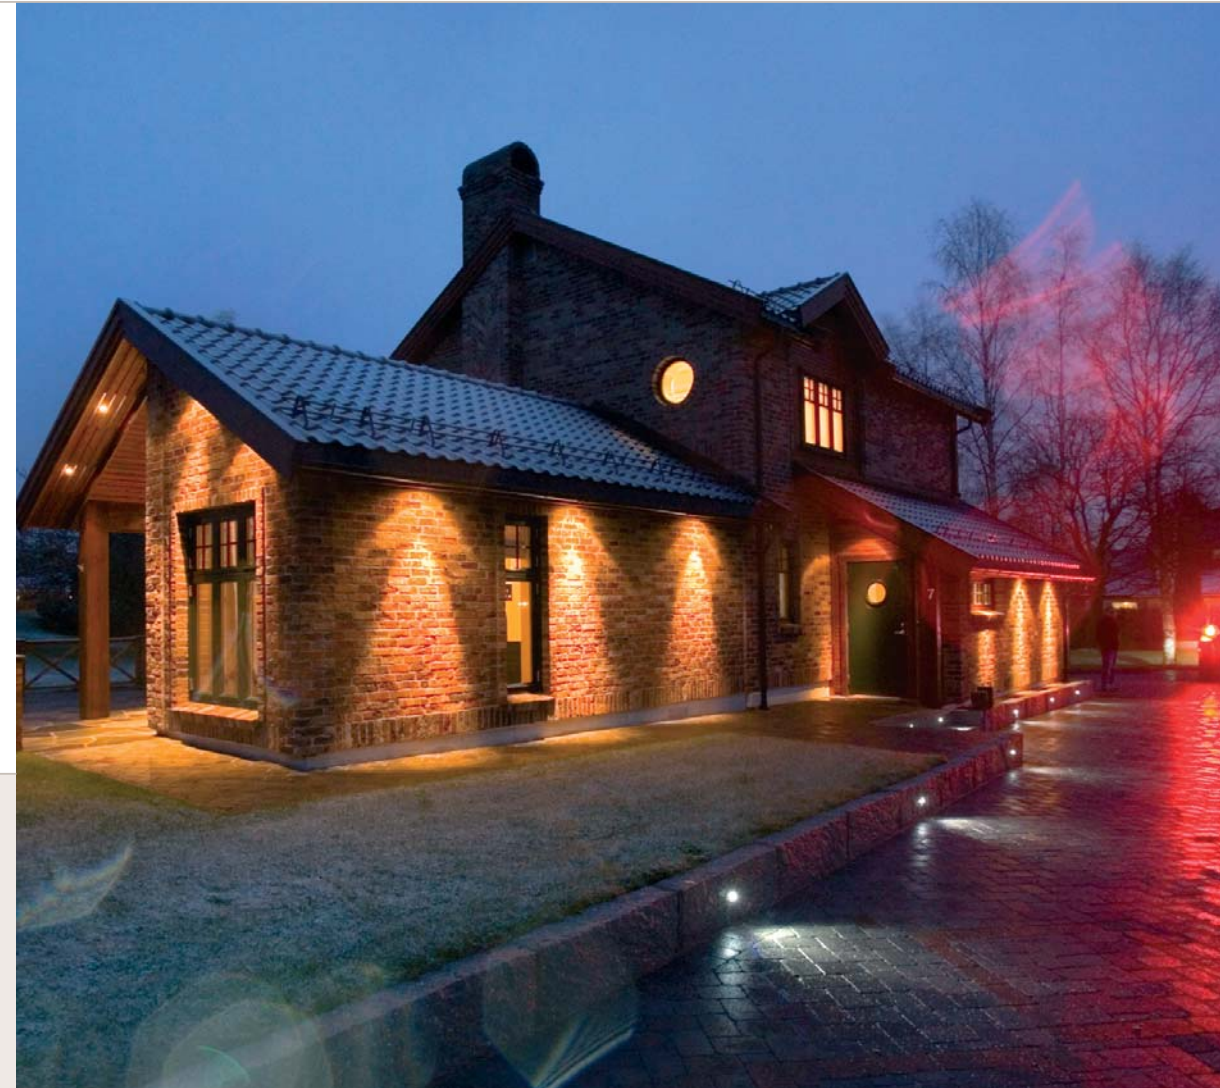

DEFA Arc stolpe m/strømuttak
Leveres med strømuttak for motorvarmer og elektrisk hageutstyr.

Nova 25°
Med vippear downlight kan du rette lyset dit du vil, f.eks. inn i garasjen.

Nova Direct
La garasjeporten, inngangsdøren og fasaden få lys fra innfellede downlight.

Si velkommen med utelys fra DEFA Lighting

Futura Cap Round LED
Gir et rettet lys som gjør den spesielt egnet for å lyse opp gangarealer.

Futura Cap Quadrat LED
Elegant innfellingslys i aluminium. Bygger kun 5 mm ut i fra veggen.